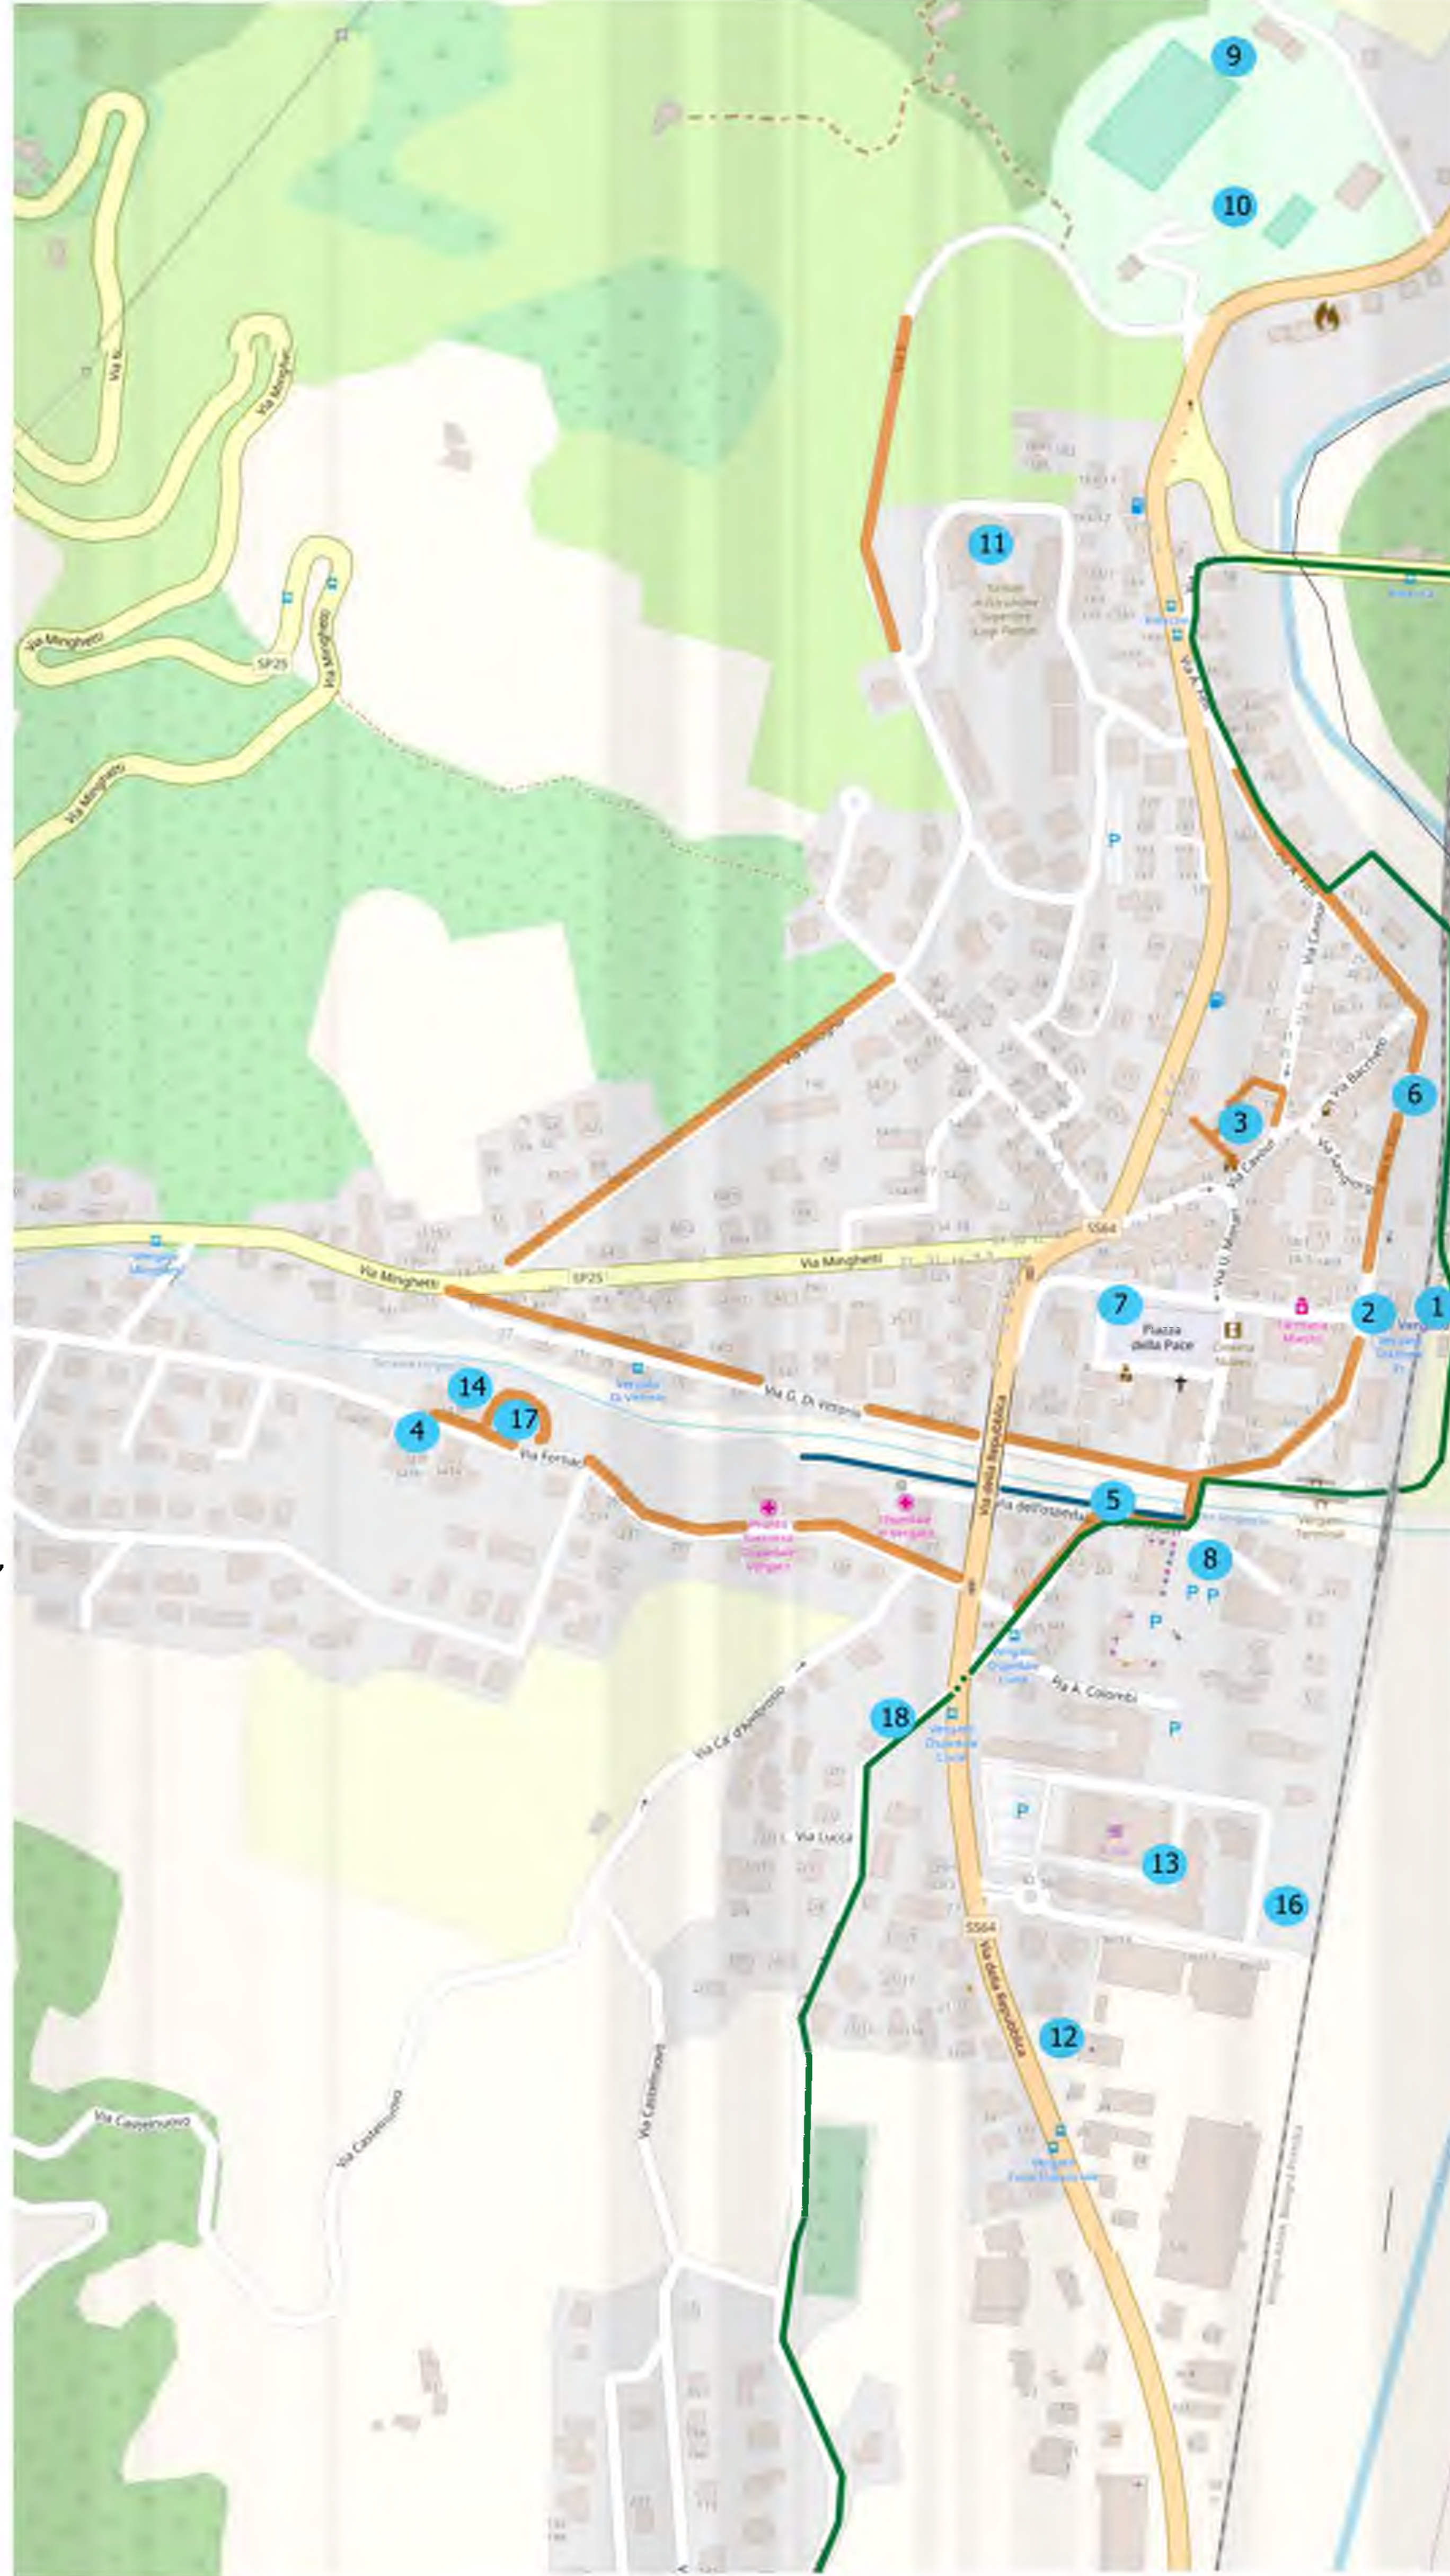

Rete Ferroviaria Italiana-Regione E.R.
Marciapiede di accesso all'Ospedale e Casa della Salute

Comune di Vergato-Ass. Vergato Arte-Regione E.R.

Comune di Vergato-Regione E.R.

Comune di Vergato-Città Metropolitana
Manutenzione straordinaria Strade del Centro Urbano