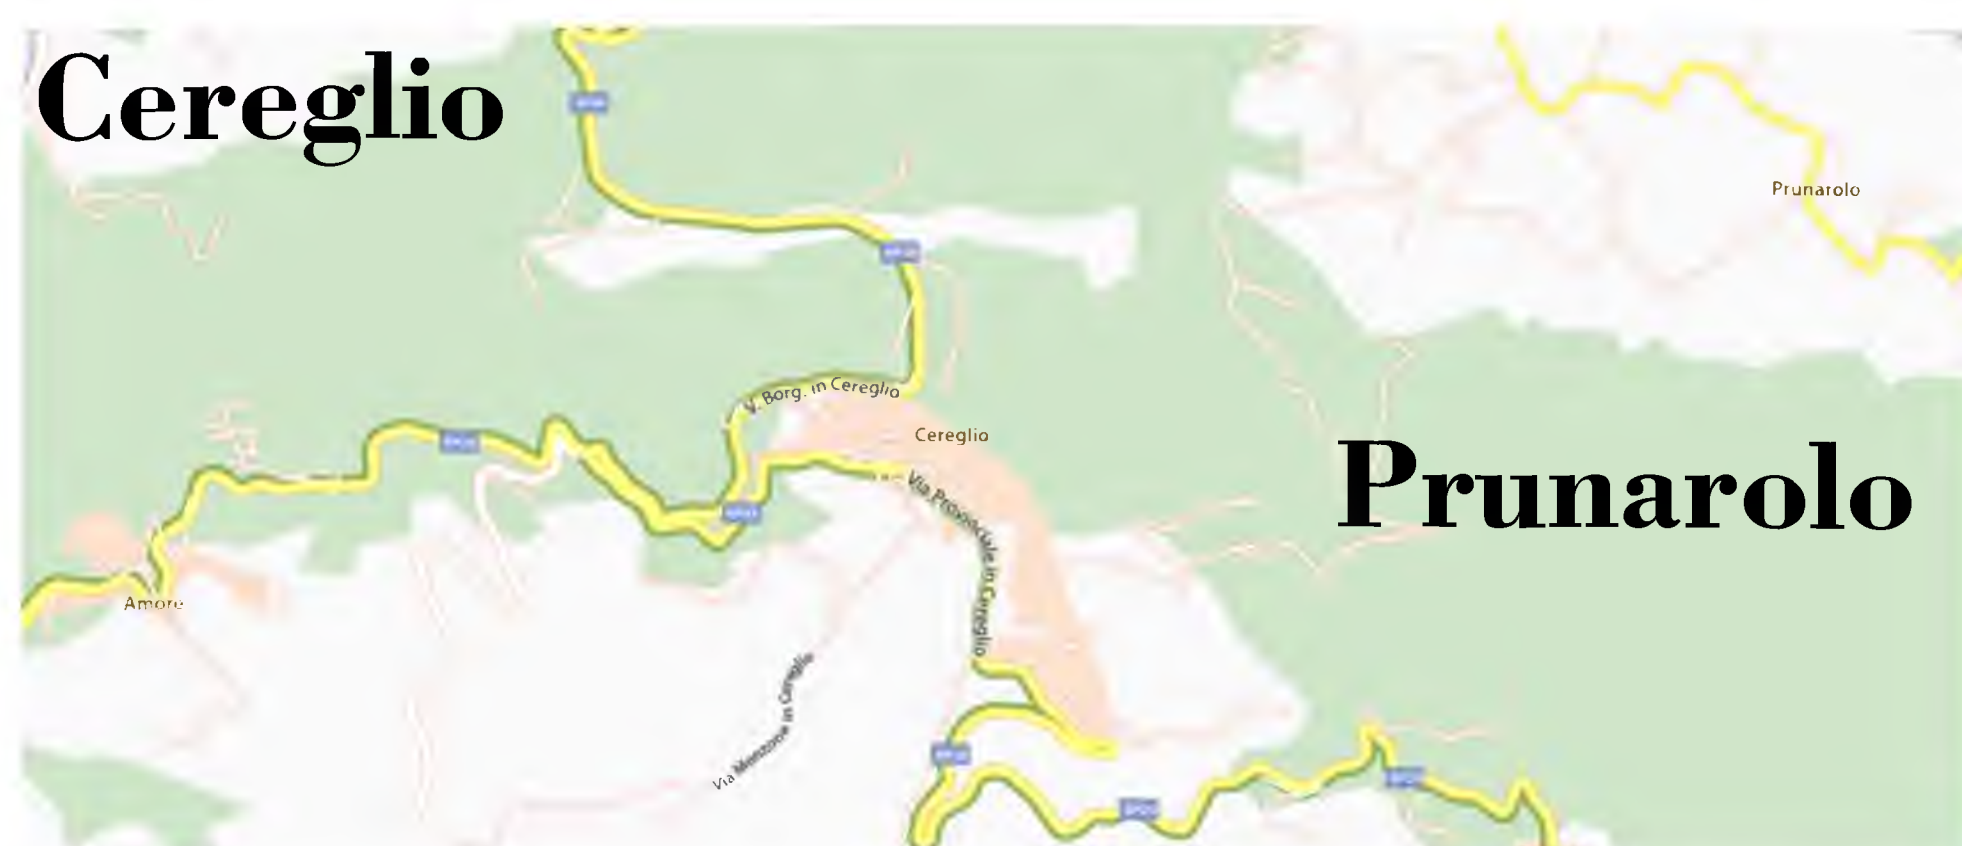

Comune di Vergato: Il futuro è arrivato

Frazioni

Ripristino Area Forestale Monte Pero

Regione E.R.—Unione Comuni Appennino Bolognese
Dissesto idrogeologico Loc. Monzone

Comune di Vergato
Albergo Diffuso

Unione Appennino Bolognese-Comune di Vergato
Dissesto/Caduta Massi Loc. Tamburini

Polisportiva Tolè-Unione Appennino Bolognese-Comune di Vergato

SP.25 Loc. Spezzola –Dissesto Caduta Massi

Città Metropolitana

Itinerario Linea Gotica Lo Spicchio-Monte Pero

Gal Unione Comuni Appennino Bolognese-Comune di Vergato

Itinerario Linea Gotica-Le Grotte di Soprasasso

Gal App. Bolognese-Comune di Vergato-Consorzio Bonifica Renana-
Unione Comuni App. Bolognese

Area Cimiteriale: ampliamento

Comune di Vergato

SP.25 Dissesto Frana Località Cà Marmocchi